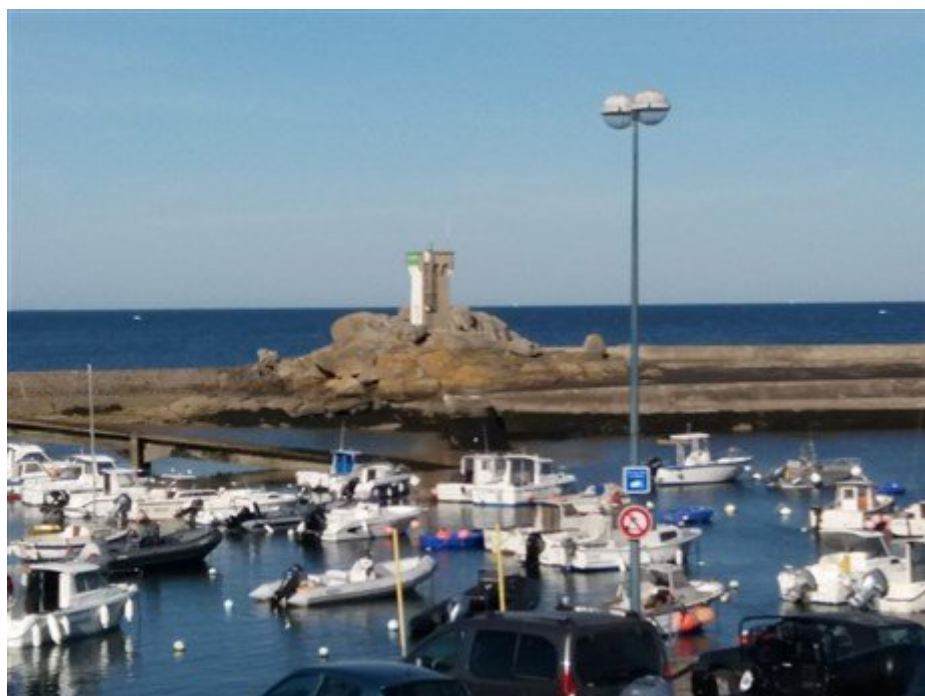

# Sorties d'Ã©confinÃ©es du dimanche 31/05/2020

---

Postée par [and51](#) 31/05/2020

A nouveau du "Plonéis Cyclo" dans toutes les directions ce matin.

Guidel, Port-Manech, Pointe du Van, Pointe de Trévignon, Camaret/Mer, Menez-Hom, Menez-Quelech : autant de sites visités pour nos couleurs , et je ne sais pas tout ...

A priori tout le monde est rentré sain et sauf .

---

PLONEIS CYCLO ROUTE - VELO-PASSION-PLAISIR

[http://ploneis-cyclo.franceserv.com/route/index.php?file=News&op=index\\_comment&news\\_id=2740](http://ploneis-cyclo.franceserv.com/route/index.php?file=News&op=index_comment&news_id=2740).